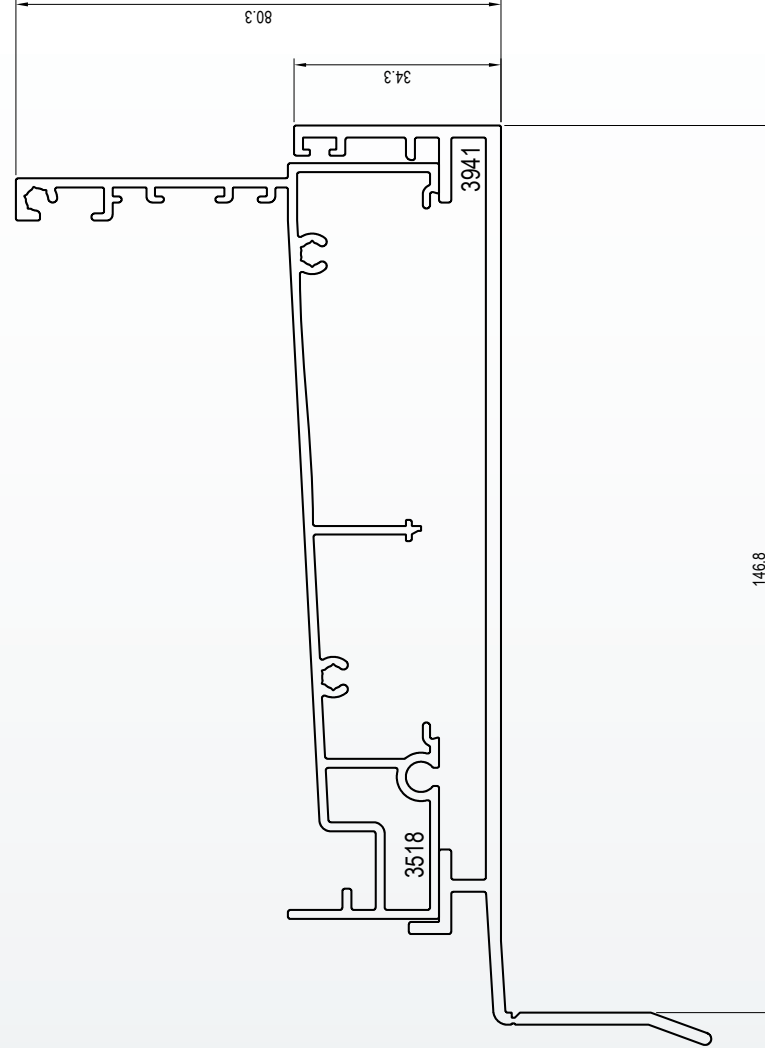

## Louvre Information

- Using standard galleries (No extension pieces)
- L = Single Louvre Bay

**Note:**

- Blades can be glass, timber or aluminium
- Handle on LH side viewed from inside as standard

Frame Widths (mm)	
L	610
L	850
LL	1210
LL	1570
LL	1810
LLL	2170
LLL	2410
LLL	2650

152mm Blades Stud Opening (mm)	152mm Blades Frame Height (mm)	102mm Blades Stud Opening (mm)	102mm Blades Frame Height (mm)	Number of Blades
422	362	N/A	N/A	2
562	502	409	349	3
701	641	498	438	4
841	781	587	527	5
981	921	676	616	6
1120	1060	765	705	7
1260	1200	854	794	8
1400	1340	943	883	9
1539	1479	1031	971	10
1679	1619	1120	1060	11
1819	1759	1209	1149	12
1959	1899	1298	1238	13
2098	2038	1387	1327	14
2238	2178	1476	1416	15
2378	2318	1565	1505	16
2517	2457	1654	1594	17
2657	2597	1743	1683	18
2797	2737	1832	1772	19
2936	2876	1920	1860	20
N/A	N/A	2009	1949	21
N/A	N/A	2098	2038	22
N/A	N/A	2187	2127	23
N/A	N/A	2276	2216	24
N/A	N/A	2365	2305	25
N/A	N/A	2454	2394	26
N/A	N/A	2543	2483	27
N/A	N/A	2632	2572	28
N/A	N/A	2721	2661	29
N/A	N/A	2809	2749	30
N/A	N/A	2898	2838	31
N/A	N/A	2987	2927	32

# SILL REBATES

Note: Diagrams are not to scale

## Signature Louvre Window

3518 SILL LOUVRE 125

3518 SILL LOUVRE 125 WITH 3941 SUBSILL '15' 125